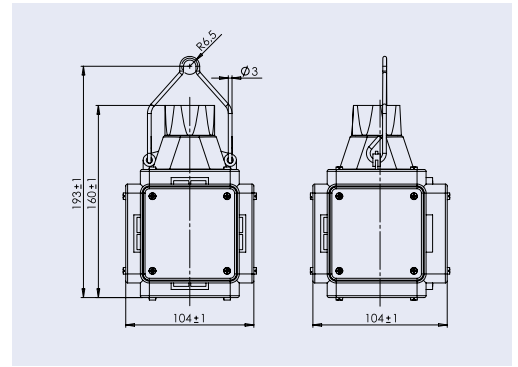

Série 30

Specifikace skříně	Příklady možných sestav			
- kabelový vstup je od 3x1,5mm² do 5x6 mm² (max. průměr 19mm) - vstupní svorkovnice do 5x6 mm² - krytí IP44 až IP67 <i>Uvedené sestavy jsou příklady nejčastěji používaných typů.</i> <i>Dle Vaší potřeby Vám dodáme sestavu přizpůsobenou Vaším požadavkům.</i>				
	Dno	Dno	Dno	Dno
Průmyslové zásuvky		3x5/16A	3x5/32A	3x3/16A
Zásuvky 230V/16A, 24V/10A	3			
Poznámky				IP67
Obj.č.	3E1461	3E51.34	3E52.34	3E31.29

- kabelový vstup je od 3x1,5mm² do 5x6 mm² (max. průměr 19mm) - vstupní svorkovnice do 5x6 mm² - krytí IP44 až IP67 <i>Uvedené sestavy jsou příklady nejčastěji používaných typů.</i> <i>Dle Vaší potřeby Vám dodáme sestavu přizpůsobenou vašim požadavkům.</i>				
	Dno	Dno	Dno	
Průmyslové zásuvky	1x5/16A	2x5/32A	1x5/16A	
Zásuvky 230V/16A, 24V/10A	3	2	2	
Ethernet			2xRJ45, kat6	2xRJ45, kat6
Poznámky			IP67	IP67
Obj.č.	Z30.310	Z30.202	Z30.210/DG-RJ45