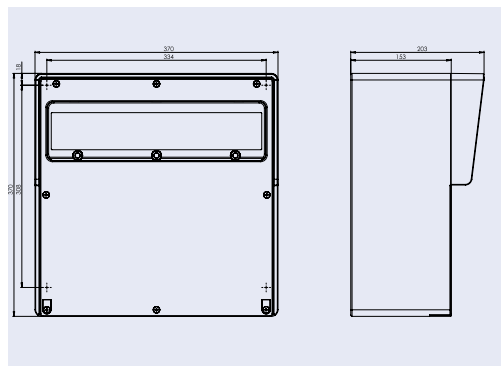

Série 88

Specifikace skříně

- Rozměry: 370x298 mm
- Provedení: s oknem (DIN-13 mod.)
- Materiál: guma
- Krytí skříně: IP65

Uvedené sestavy jsou příklady nejčastěji používaných typů.

Dle Vaší potřeby Vám dodáme sestavu přizpůsobenou Vaším požadavkům.

Příklady možných sestav

Průmyslové zásuvky	1x5/16A 1x5/32A		1x5/16A 1x5/32A	2x5/16A 2x5/32A
Zásuvky 230 V/16 A	3	8	4	
Proudový chránič	1xFI 4/40/0,03A	1xFI 4/40/0,03A	1x4/40/0,03A	
Jištění	3x1/16A 1x3/16A 1x3/32A	8x1/16A	2x1/16A 1x3/16A 1x3/32A	2x3/16A 2x3/32A
Obj. č.	Z88.311/FI	Z88.800/FI-800	Z88.411/FI-211	Z88.022-022

Série 98

Specifikace skříně	Příklady možných sestav		
<ul style="list-style-type: none"> • Rozměry: 370x370 mm • Provedení: s oknem (DIN-17 mod.) bez okna • Materiál: guma • Krytí skříně: IP65 <p><i>Uvedené sestavy jsou příklady nejčastěji používaných typů.</i></p> <p><i>Dle Vaší potřeby Vám dodáme sestavu přizpůsobenou Vaším požadavkům.</i></p>			
Průmyslové zásuvky	2x5/16A 1x5/32A		2x5/16A 2x5/32A
Zásuvky 230 V/16 A	4	10	5
Proudový chránič	1xFI 4/40/0,03A	1xFI 4/40/0,03A	1xFI 4/40/0,03A
Jištění	4x1/16A 2x3/16A 1x3/32A	10x1/16A	5x1/16A 1x3/16A 1x3/32A
Obj. č.	Z98.421/FI-421	Z98.10.00/FI-10.00	Z98.522-/FI63/-511