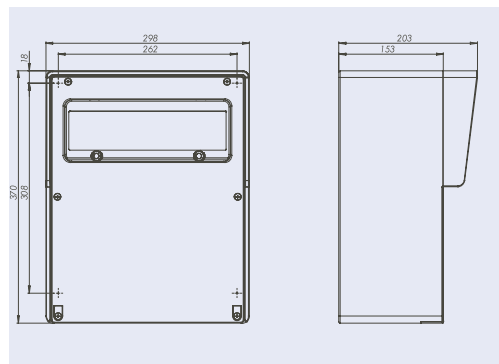

Série 88

Specifikace skříně

- Rozměry: 370x298 mm
- Provedení: s oknem (DIN-13 mod.)
- Materiál: guma
- Krytí skříně: IP65

Uvedené sestavy jsou příklady nejčastěji používaných typů.

Dle Vaší potřeby Vám dodáme sestavu přizpůsobenou Vaším požadavkům.

Příklady možných sestav

Průmyslové zásuvky	1x5/16A 1x5/32A		1x5/16A 1x5/32A	2x5/16A 2x5/32A
Zásuvky 230 V/16 A	3	8	4	
Proudový chránič	1xFI 4/40/0,03A	1xFI 4/40/0,03A	1x4/40/0,03A	
Jištění	3x1/16A 1x3/16A 1x3/32A	8x1/16A	2x1/16A 1x3/16A 1x3/32A	2x3/16A 2x3/32A
Obj. č.	Z88.311/FI	Z88.800/FI-800	Z88.411/FI-211	Z88.022-022

Série 98

Specifikace skříně	Příklady možných sestav		
<ul style="list-style-type: none"> • Rozměry: 370x370 mm • Provedení: s oknem (DIN-17 mod.) bez okna • Materiál: guma • Krytí skříně: IP65 <p><i>Uvedené sestavy jsou příklady nejčastěji používaných typů.</i></p> <p><i>Dle Vaší potřeby Vám dodáme sestavu přizpůsobenou Vaším požadavkům.</i></p>			
Průmyslové zásuvky	2x5/16A 1x5/32A		2x5/16A 2x5/32A
Zásuvky 230 V/16 A	4	10	5
Proudový chránič	1xFI 4/40/0,03A	1xFI 4/40/0,03A	1xFI 4/40/0,03A
Jištění	4x1/16A 2x3/16A 1x3/32A	10x1/16A	5x1/16A 1x3/16A 1x3/32A
Obj. č.	Z98.421/FI-421	Z98.10.00/FI-10.00	Z98.522-/FI63/-511