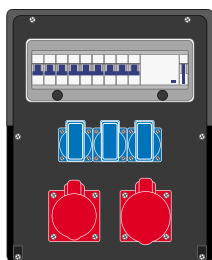

Série 88

Specifikace skříně

- Rozměry: 370x298 mm
- Provedení: s oknem (DIN-13 mod.)
- Materiál: guma
- Krytí skříně: IP65

Uvedené sestavy jsou příklady nejčastěji používaných typů.

Dle Vaší potřeby Vám dodáme sestavu přizpůsobenou Vaším požadavkům.

Příklady možných sestav

Průmyslové zásuvky	1x5/16A 1x5/32A		1x5/16A 1x5/32A	2x5/16A 2x5/32A
Zásuvky 230 V/16 A	3	8	4	
Proudový chránič	1xFI 4/40/0,03A	1xFI 4/40/0,03A	1x4/40/0,03A	
Jištění	3x1/16A 1x3/16A 1x3/32A	8x1/16A	2x1/16A 1x3/16A 1x3/32A	2x3/16A 2x3/32A
Obj. č.	Z88.311/FI	Z88.800/FI-800	Z88.411/FI-211	Z88.022-022

Série 98

Specifikace skříně	Příklady možných sestav		
<ul style="list-style-type: none"> • Rozměry: 370x370 mm • Provedení: s oknem (DIN-17 mod.) bez okna • Materiál: guma • Krytí skříně: IP65 <p><i>Uvedené sestavy jsou příklady nejčastěji používaných typů.</i></p> <p><i>Dle Vaší potřeby Vám dodáme sestavu přizpůsobenou Vaším požadavkům.</i></p>			
Průmyslové zásuvky	2x5/16A 1x5/32A		2x5/16A 2x5/32A
Zásuvky 230 V/16 A	4	10	5
Proudový chránič	1xFI 4/40/0,03A	1xFI 4/40/0,03A	1xFI 4/40/0,03A
Jištění	4x1/16A 2x3/16A 1x3/32A	10x1/16A	5x1/16A 1x3/16A 1x3/32A
Obj. č.	Z98.421/FI-421	Z98.10.00/FI-10.00	Z98.522-/FI63/-511