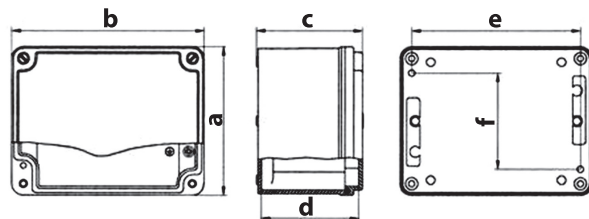

METEBOX[®]
 Skříňky

- materiál: hliník
- IP 67

Objednáací číslo	Velikost	a	b	b	d	e	f	Panty	Cena brutto
402502	65 x 65 x 40 mm	65	65	40	34,8	53	53		104,-
402503	65 x 100 x 40 mm	65	100	40	34,5	88	35		132,-
402504	80 x 80 x 60 mm	80	80	60	54,5	68	50		149,-
402554	80 x 80 x 73 mm	80	80	73	67	68	50		161,-
402505	80 x 130 x 60 mm	80	130	60	54,5	118	50		196,-
402555	80 x 130 x 73 mm	80	130	73	67	118	50		225,-
402506	100 x 100 x 73 mm	100	100	73	67	86	66		191,-
402556	100 x 100 x 90 mm	100	100	90	84	86	66		214,-
402507	80 x 170 x 60 mm	80	170	60	54	156	46		249,-
402508	100 x 130 x 73 mm	100	130	73	67	116	66		256,-
402509	80 x 230 x 73 mm	80	230	73	67	218	50		410,-
402510	80 x 170 x 73 mm	80	170	73	67	156	46		272,-
402560	100 x 200 x 80 mm	100	200	80	74	186	66		452,-
402562	120 x 220 x 90 mm	120	220	90	84	206	86		552,-
402511	130 x 130 x 90 mm	130	130	90	84	116	96		433,-
402512	130 x 190 x 90 mm	130	190	90	84	176	96		531,-
402514	130 x 230 x 90 mm	130	230	90	84	216	96		612,-
402516	160 x 160 x 90 mm	160	160	90	84	146	126		531,-
402517	160 x 260 x 90 mm	160	260	90	84	246	126	možno	969,-
402518	170 x 190 x 90 mm	170	190	90	84	176	136		612,-
402540	180 x 180 x 100 mm	180	180	100	94	166	146		638,-
402542	180 x 280 x 100 mm	180	280	100	94	266	146	možno	1118,-
402520	190 x 250 x 90 mm	190	250	90	84	236	156	možno	1092,-
402521	190 x 250 x 110 mm	190	250	110	103	236	156	možno	1132,-
402522	190 x 350 x 90 mm	190	350	90	84	336	156	možno	1181,-
402524	250 x 250 x 110 mm	250	250	110	103	230	230	možno	1253,-
402530	310 x 400 x 140 mm	310	400	140	130	380	266	možno	2109,-